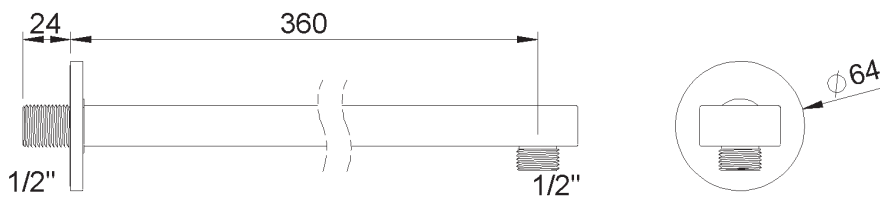

PRODUCT TECHNICAL SHEET

Collection :	LINE	Ref. :	8020.11.90
--------------	-------------	--------	-------------------

Bras de douche carré, horizontal «Line»
 Vierkante douchearm, horizontaal «Line»
 Square shower arm, horizontal «Line»

Picture

Product details

Weight : 0,7 kg

Technical drawing

RA0.V02